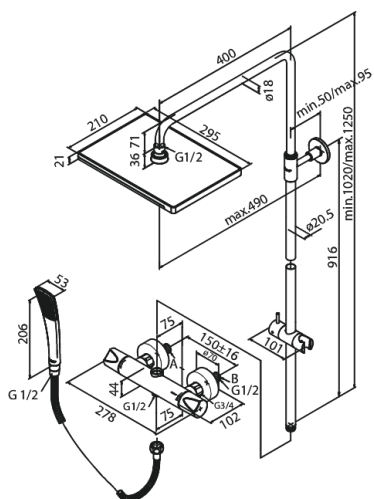

FM Mattsson Denmark ApS
Hvidkærvej 48, 5250 Odense SV, CVR 56416218

Tlf.: 88 33 00 34 danmark@fmmattssongroup.com

Mere information på [damixa.dk](https://www.damixa.dk)

damixa