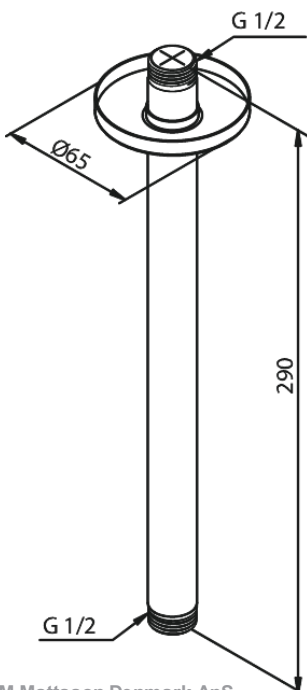

Indbygning

Loftmonteret brusearm (290mm)

Artikel nr.: 766087900
Overflade: Børstet messing PVD
Serie: Indbygning

VVS Nr.: 736350887
EAN Nr.: 5708516847786

UDBUDSBESKRIVELSE

FM Mattsson Denmark ApS
Hvidkærvej 48, 5250 Odense SV, CVR 56416218