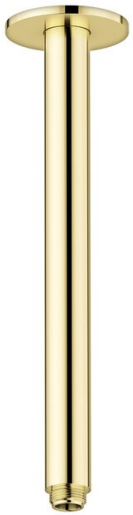

Indbygning

Loftmonteret brusearm (290mm)

Artikel nr.: 766087700
Overflade: Poleret messing PVD
Serie: Indbygning

VVS Nr.: 736350885
EAN Nr.: 5708516847779

UDBUDSBESKRIVELSE

FM Mattsson Denmark ApS
Hvidkærvej 48, 5250 Odense SV, CVR 56416218