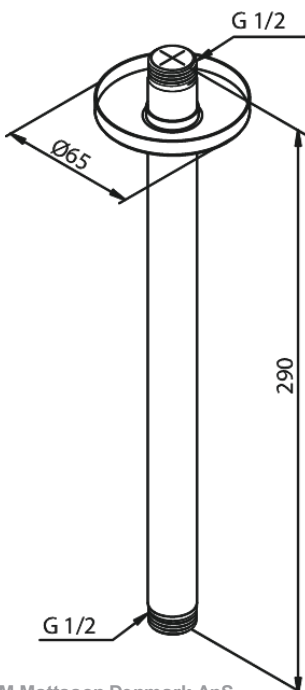

Indbygning

Loftmonteret brusearm (290mm)

Artikel nr.: 766087700
Overflade: Poleret messing PVD
Serie: Indbygning

VVS Nr.: 736350885
EAN Nr.: 5708516847779

UDBUDSBESKRIVELSE

FM Mattsson Denmark ApS
Hvidkærvej 48, 5250 Odense SV, CVR 56416218