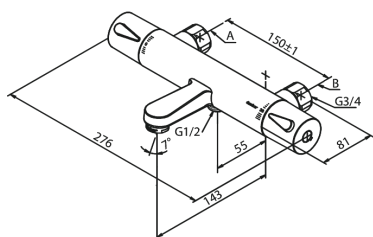

Silhouet

Thermixa 500 termostatarmatur kar/bruser

Artikel nr.: 575550000
Overflade: Krom
Serie: Silhouet

VVS Nr.: 722189604
EAN Nr.: 5708516813606

UDBUDSBESKRIVELSE

Armaturet skal være med termostatelement udført i krom, standard 150 cc og antiskoldningsfunktion samt Eco-klik vandsparefunktion. Der skal være 1/2" tilslutning for bruser. Afstand fra tilgange til tududløb skal være 143 mm. Armaturets bredde skal være 276 mm. Armaturet skal overholde støjgruppe 1, trykgruppe 300.