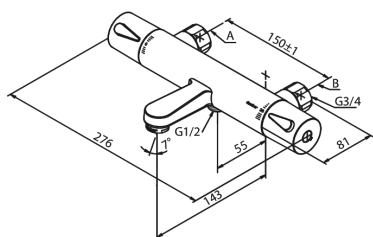

Silhouet

Thermixa 500 termostatarmatur kar/bruser

Artikel nr.: 575550000
Overflade: Krom
Serie: Silhouet

VVS Nr.: 722189604
EAN Nr.: 5708516813606

UDBUDSBESKRIVELSE

Armaturet skal være med termostatelement udført i krom, standard 150 cc og antiskoldningsfunktion samt Eco-klik vandsparefunktion. Der skal være 1/2" tilslutning for bruser.

Afstand fra tilgange til tududløb skal være 143 mm. Armaturets bredde skal være 276 mm.

Armaturet skal overholde støjgruppe 1, trykgruppe 300.

FM Mattsson Denmark ApS
Hvidkærvej 48, 5250 Odense SV, CVR 56416218