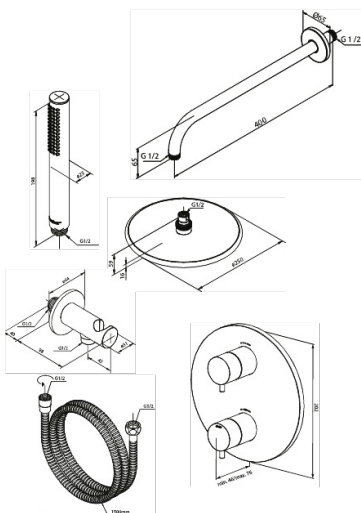

Indbygning

Silhouet HS1 indbygning til brus (udvendige dele)

Artikel nr.: 571888700
Overflade:
Serie: Indbygning

VVS Nr.: 722152197
EAN Nr.: 5708516846802

UDBUDSBESKRIVELSE

FM Mattsson Denmark ApS
Hvidkærvej 48, 5250 Odense SV, CVR 56416218