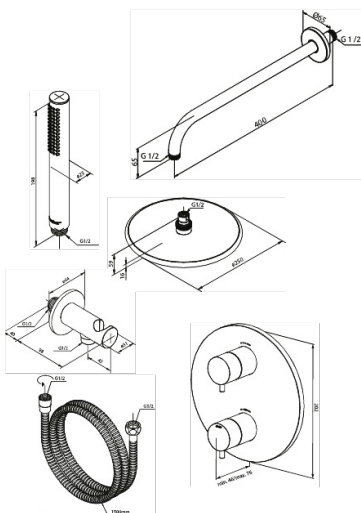

Indbygning

Silhouet HS1 indbygning til brus (udvendige dele)

Artikel nr.: 571887900
Overflade: Børstet messing PVD
Serie: Indbygning

VVS Nr.: 722152187
EAN Nr.: 5708516846796

UDBUDSBESKRIVELSE

FM Mattsson Denmark ApS
Hvidkærvej 48, 5250 Odense SV, CVR 56416218