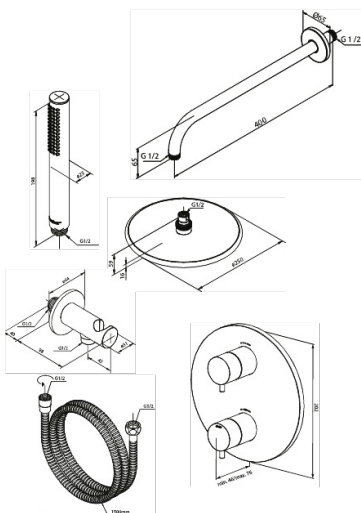

Indbygning

Silhouet HS1 indbygning til brus (udvendige dele)

Artikel nr.: 571887700
Overflade: Poleret messing PVD
Serie: Indbygning

VVS Nr.: 722152185
EAN Nr.: 5708516846789

UDBUDSBESKRIVELSE

FM Mattsson Denmark ApS
Hvidkærvej 48, 5250 Odense SV, CVR 56416218