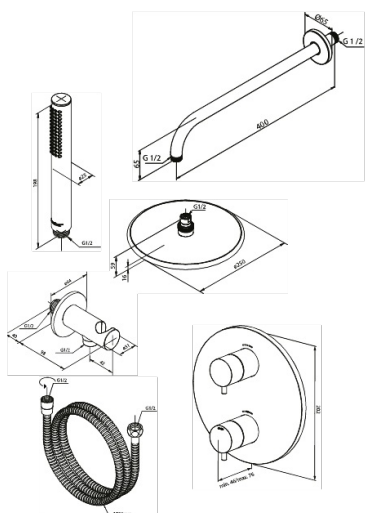

Indbygning

Silhouet HS1 indbygning til brus (udvendige dele)

Artikel nr.: 571886100
Overflade:
Serie: Indbygning

VVS Nr.: 722152111
EAN Nr.: 5708516846772

UDBUDSBESKRIVELSE

FM Mattsson Denmark ApS
Hvidkærvej 48, 5250 Odense SV, CVR 56416218