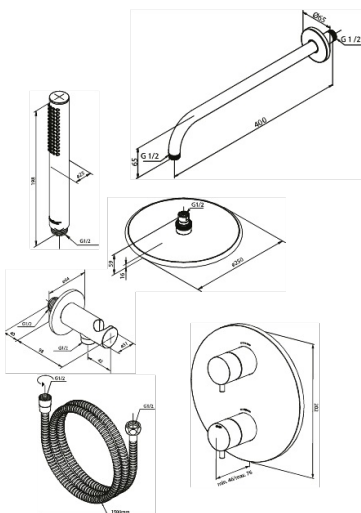

Indbygning

Silhouet HS1 indbygning til brus (udvendige dele)

Artikel nr.: 571885500
Overflade: Børstet grafitgrå PVD
Serie: Indbygning

VVS Nr.: 722152112
EAN Nr.: 5708516846765

UDBUDSBESKRIVELSE

FM Mattsson Denmark ApS
Hvidkærvej 48, 5250 Odense SV, CVR 56416218