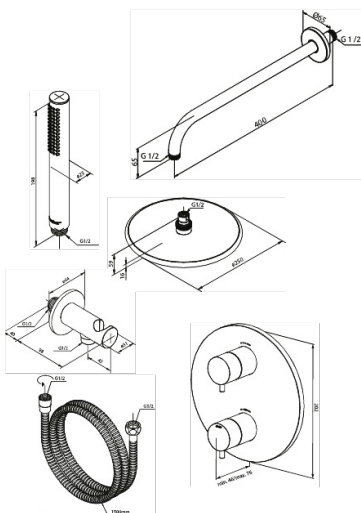

Indbygning

Silhouet HS1 indbygning til brus (udvendige dele)

Artikel nr.: 571884600
Overflade: Steel PVD
Serie: Indbygning

VVS Nr.: 722152116
EAN Nr.: 5708516846758

UDBUDSBESKRIVELSE

FM Mattsson Denmark ApS
Hvidkærvej 48, 5250 Odense SV, CVR 56416218