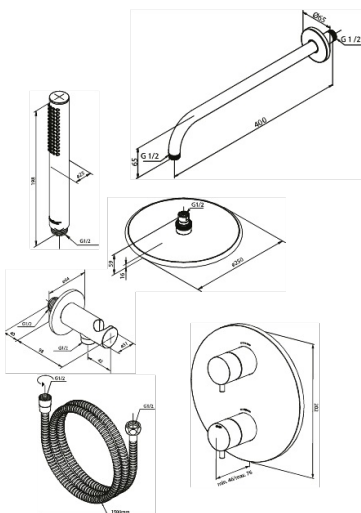

Indbygning

Silhouet HS1 indbygning til brus (udvendige dele)

Artikel nr.: 571880000
Overflade:
Serie: Indbygning

VVS Nr.: 722152104
EAN Nr.: 5708516846680

UDBUDSBESKRIVELSE

FM Mattsson Denmark ApS
Hvidkærvej 48, 5250 Odense SV, CVR 56416218

Tlf.: 88 33 00 34 danmark@fmmattssongroup.com

Mere information på damixa.dk

damixa