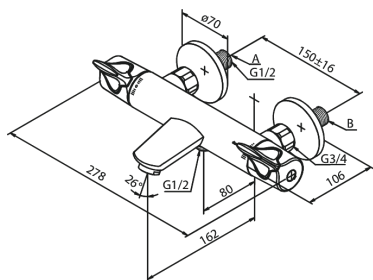

FM Mattsson Denmark ApS
Hvidkærvej 48, 5250 Odense SV, CVR 56416218

Tlf.: 88 33 00 34 danmark@fmmattssongroup.com

Mere information på damixa.dk

damixa