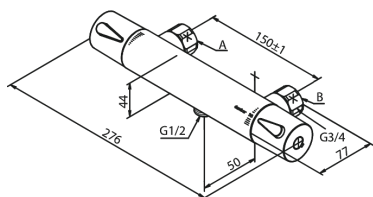

Silhouet

Thermixa 500 termostatarmatur bruser

Artikel nr.: 574550000
Overflade: Krom
Serie: Silhouet

VVS Nr.: 722188604
EAN Nr.: 5708516813576

UDBUDSBESKRIVELSE

Armaturet skal være med termostatelement udført i krom, standard 150 cc og antiskoldningsfunktion samt Eco-klik vandsparefunktion. Der skal være 1/2" tilslutning for bruser. Armaturets bredde skal være 276 mm. Armaturet skal overholde støjgruppe 1, trykgruppe 150.