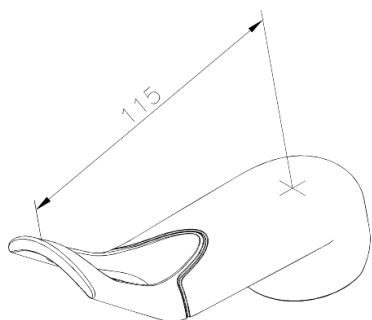

FM Mattsson Denmark ApS
Hvidkærvej 48, 5250 Odense SV, CVR 56416218

Tlf.: 88 33 00 34 danmark@fmmattssongroup.com

Mere information på damixa.dk

damixa