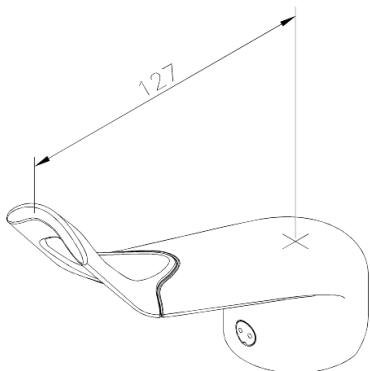

Clover Green

care-greb

Artikel nr.: 484507400
Overflade: Krom/Sort
Serie: Clover Green

VVS Nr.: 745123404
EAN Nr.: 5708516740124

UDBUDSBESKRIVELSE

FM Mattsson Denmark ApS
Hvidkærvej 48, 5250 Odense SV, CVR 56416218