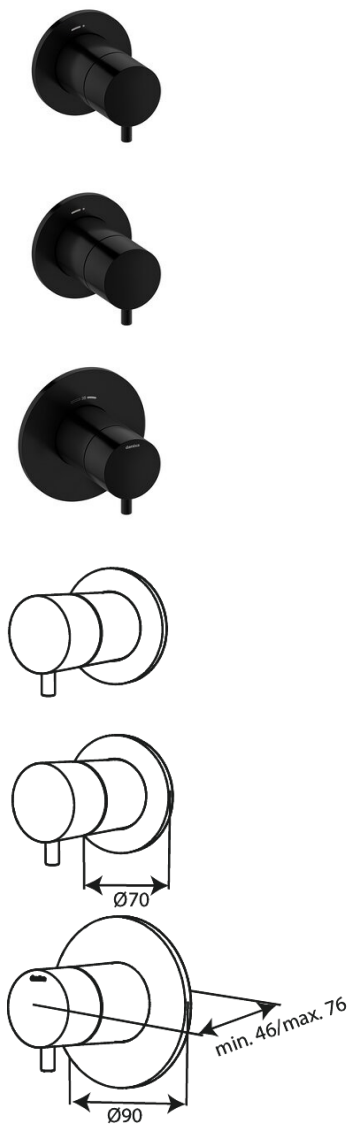

Silhouet

Udvendige dele

Artikel nr.: 767116100
Overflade: Matsort
Serie: Silhouet

VVS Nr.: 722151511
EAN Nr.: 5708516841012

UDBUDSBESKRIVELSE

FM Mattsson Denmark ApS
Hvidkærvej 48, 5250 Odense SV, CVR 56416218