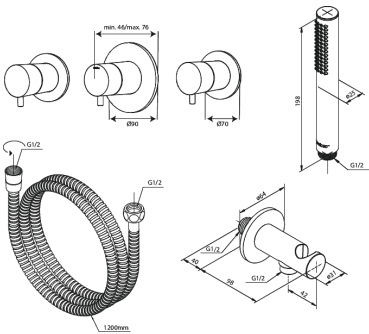

Indbygning

Silhouet BS 1

Artikel nr.: 570535500
Overflade: Børstet grafitgrå PVD
Serie: Indbygning

VVS Nr.: 722156912
EAN Nr.: 5708516841951

UDBUDSBESKRIVELSE

FM Mattsson Denmark ApS

Hvidkærvej 48, 5250 Odense SV, CVR 56416218

Tlf.: 88 33 00 34 danmark@fmmattssongroup.com

Mere information på damixa.dk

damixa