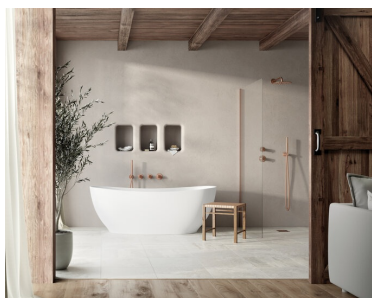

Indbygning

Silhouet BS 1

Artikel nr.: 570530000
Overflade: Krom
Serie: Indbygning

VVS Nr.: 722156904
EAN Nr.: 5708516841937

UDBUDSBESKRIVELSE

FM Mattsson Denmark ApS
Hvidkærvej 48, 5250 Odense SV, CVR 56416218