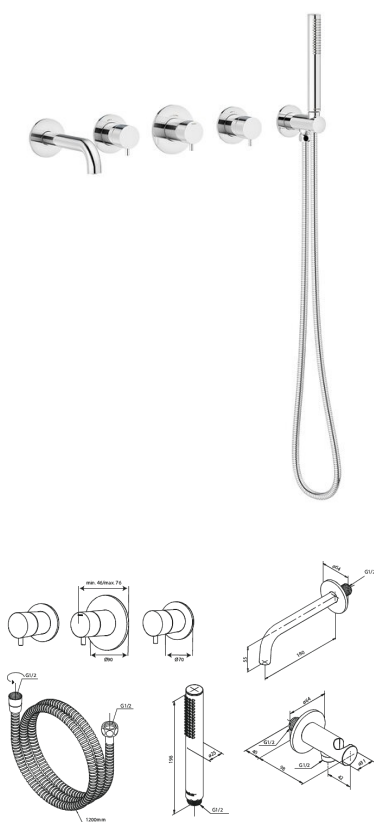

Indbygning

Silhouet BS 2

Artikel nr.: 570520000
Overflade: Krom
Serie: Indbygning

VVS Nr.: 722156804
EAN Nr.: 5708516841869

UDBUDSBESKRIVELSE

FM Mattsson Denmark ApS
Hvidkærvej 48, 5250 Odense SV, CVR 56416218