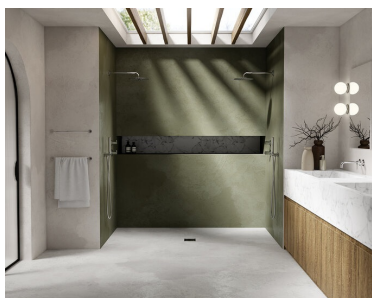

Indbygning

Silhouet DS 1

Artikel nr.: 570490000
Overflade: Krom
Serie: Indbygning

VVS Nr.: 722156704
EAN Nr.: 5708516841487

UDBUDSBESKRIVELSE

FM Mattsson Denmark ApS
Hvidkærvej 48, 5250 Odense SV, CVR 56416218