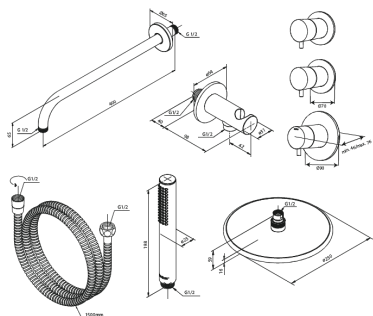

Indbygning

Silhouet XS 1

Artikel nr.: 570458700
Overflade: Børstet kobber PVD
Serie: Indbygning

VVS Nr.: 722156597
EAN Nr.: 5708516841258

UDBUDSBESKRIVELSE

FM Mattsson Denmark ApS
Hvidkærvej 48, 5250 Odense SV, CVR 56416218