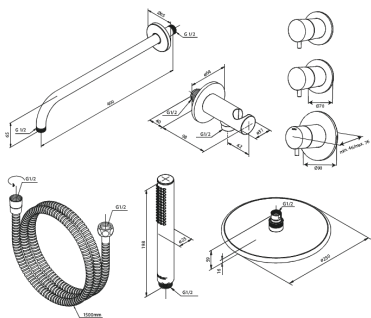

Indbygning

Silhouet XS 1

Artikel nr.: 570456100
Overflade: Matsort
Serie: Indbygning

VVS Nr.: 722156511
EAN Nr.: 5708516841227

UDBUDSBESKRIVELSE

FM Mattsson Denmark ApS
Hvidkærvej 48, 5250 Odense SV, CVR 56416218