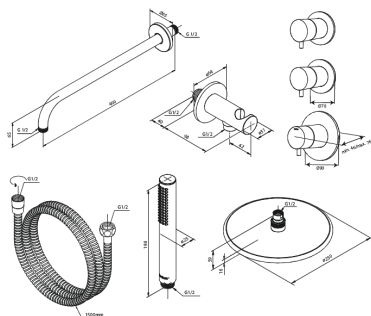

Indbygning

Silhouet XS 1

Artikel nr.: 570455500
Overflade: Børstet grafitgrå PVD
Serie: Indbygning

VVS Nr.: 722156512
EAN Nr.: 5708516841210

UDBUDSBESKRIVELSE

FM Mattsson Denmark ApS
Hvidkærvej 48, 5250 Odense SV, CVR 56416218