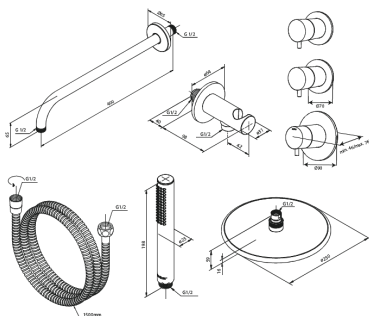

Indbygning

Silhouet XS 1

Artikel nr.: 570454600
Overflade: Steel PVD
Serie: Indbygning

VVS Nr.: 722156516
EAN Nr.: 5708516841203

UDBUDSBESKRIVELSE

FM Mattsson Denmark ApS
Hvidkærvej 48, 5250 Odense SV, CVR 56416218