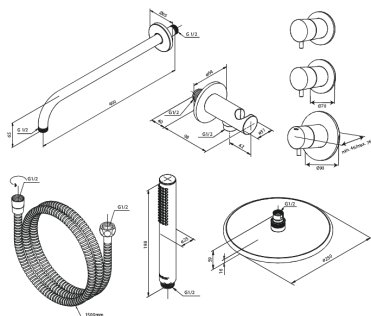

Indbygning

Silhouet XS 1

Artikel nr.: 570450000
Overflade: Krom
Serie: Indbygning

VVS Nr.: 722156504
EAN Nr.: 5708516841197

UDBUDSBESKRIVELSE

FM Mattsson Denmark ApS
Hvidkærvej 48, 5250 Odense SV, CVR 56416218