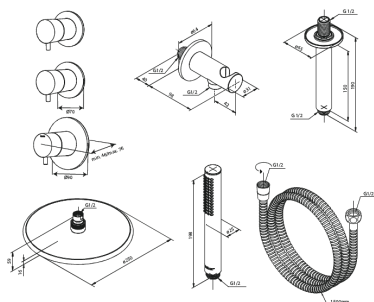

Indbygning

Silhouet XS 2

Artikel nr.: 570447900
Overflade: Børstet messing PVD
Serie: Indbygning

VVS Nr.: 722156487
EAN Nr.: 5708516841173

UDBUDSBESKRIVELSE

FM Mattsson Denmark ApS
Hvidkærvej 48, 5250 Odense SV, CVR 56416218