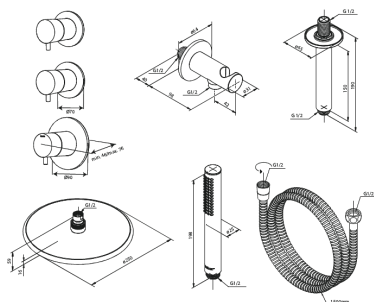

Indbygning

Silhouet XS 2

Artikel nr.: 570447700
Overflade: Poleret messing PVD
Serie: Indbygning

VVS Nr.: 722156485
EAN Nr.: 5708516841166

UDBUDSBESKRIVELSE

FM Mattsson Denmark ApS
Hvidkærvej 48, 5250 Odense SV, CVR 56416218