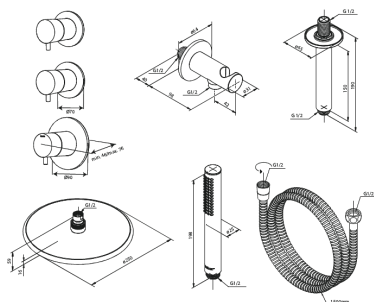

Indbygning

Silhouet XS 2

Artikel nr.: 570446100
Overflade: Matsort
Serie: Indbygning

VVS Nr.: 722156411
EAN Nr.: 5708516841159

UDBUDSBESKRIVELSE

FM Mattsson Denmark ApS
Hvidkærvej 48, 5250 Odense SV, CVR 56416218