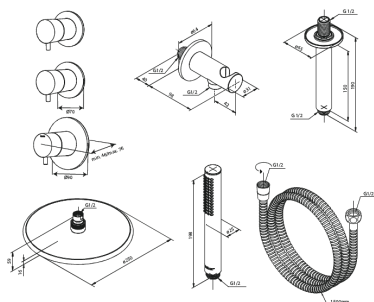

Indbygning

Silhouet XS 2

Artikel nr.: 570444600
Overflade: Steel PVD
Serie: Indbygning

VVS Nr.: 722156416
EAN Nr.: 5708516841135

UDBUDSBESKRIVELSE

FM Mattsson Denmark ApS
Hvidkærvej 48, 5250 Odense SV, CVR 56416218