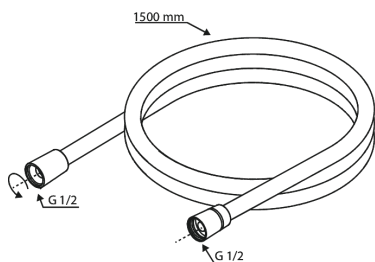

Core

Bruseslange 1500mm

Artikel nr.: 766936100
Overflade: Matsort
Serie: Core

VVS Nr.: 738168211
EAN Nr.: 5708516839583

UDBUDSBESKRIVELSE

FM Mattsson Denmark ApS
Hvidkærvej 48, 5250 Odense SV, CVR 56416218