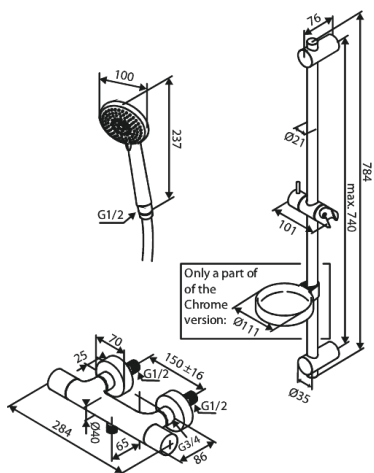

FM Mattsson Denmark ApS
Hvidkærvej 48, 5250 Odense SV, CVR 56416218

Tlf.: 88 33 00 34 danmark@fmmattsongroup.com

Mere information på damixa.dk

damixa