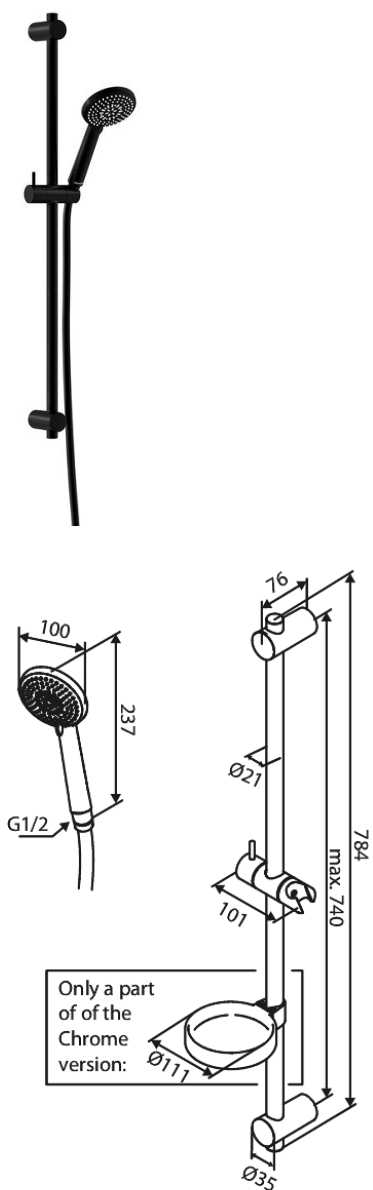

Core

Flex brusesæt

Artikel nr.: 593236100
Overflade: Matsort
Serie: Core

VVS Nr.: 737637411
EAN Nr.: 5708516838517

UDBUDSBESKRIVELSE

Brusehovedet skal være med kalkafvisende si, størrelse $\varnothing 100$ mm. med 3 bruseindstillinger.

Rub clean til let fjernes af kalk, samt have Eco-Save vandsparefunktion, max. 6 l/min ved 3 bar.

Brusesættet skal have G 1/2" tilslutninger på brusehoved og slange.

Brusestang skal have 2 fleksible monteringspunkter max. 740 mm.

Brusesættet skal have udvidet garanti i 5 år mod kvalitets- og funktionsfejl.

Brusesættet skal have:

- Brusehoved med kalkafvisende si – Rub clean hvor kalk kan fjernes med fingeren
- Skal give 6 l/min ved 3 bar • Brusehovedets størrelse: $\varnothing 100$ mm. med 3 bruseindstillinger
- Brusestang skal have 2 fleksible monteringspunkter max. 740 mm.
- G 1/2" tilslutninger
- Udvidet garanti i 5 år mod kvalitets- og funktionsfejl