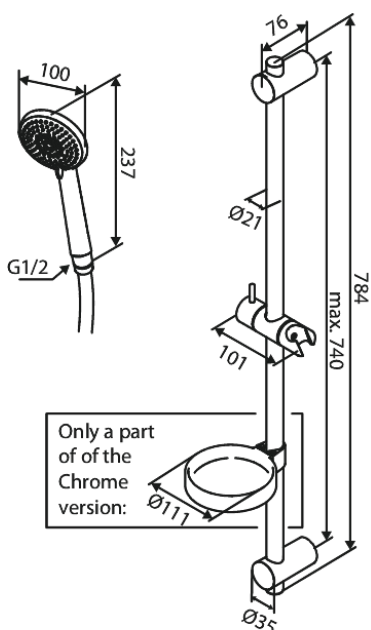

Core

Flex brusesæt

Artikel nr.: 593233000
Overflade: Krom
Serie: Core

VVS Nr.: 737637504
EAN Nr.: 5708516838500

UDBUDSBESKRIVELSE

Brusehovedet skal være med kalkafvisende si, størrelse $\varnothing 100$ mm. med 3 bruseindstillinger.

Rub clean til let fjernes af kalk, samt have Eco-Save vandsparefunktion, max. 6 l/min ved 3 bar.

Brusesættet skal have G 1/2" tilslutninger på brusehoved og slange.

Brusestang skal have 2 fleksible monteringspunkter max. 740 mm.

Brusesættet skal have udvidet garanti i 5 år mod kvalitets- og funktionsfejl.

Brusesættet skal have:

- Brusehoved med kalkafvisende si – Rub clean hvor kalk kan fjernes med fingeren
- Skal give 6 l/min ved 3 bar • Brusehovedets størrelse: $\varnothing 100$ mm. med 3 bruseindstillinger
- Brusestang skal have 2 fleksible monteringspunkter max. 740 mm.
- G 1/2" tilslutninger
- Udvidet garanti i 5 år mod kvalitets- og funktionsfejl