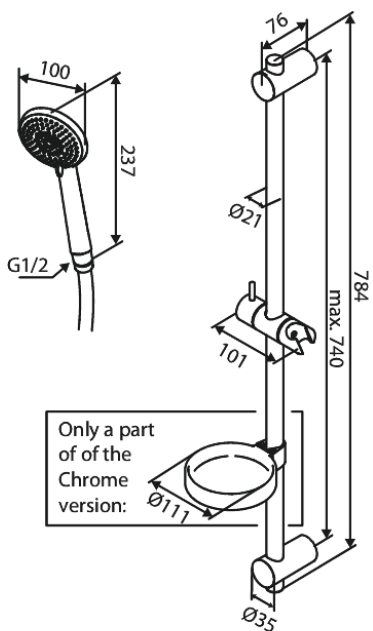

# Flex brusesæt

Artikel nr.: 593233000  
Overflade: Krom  
Serie: Core

VVS Nr.: 737637504  
EAN Nr.: 5708516838500

## UDBUDSBESKRIVELSE

Brusehovedet skal være med kalkafvisende si, størrelse  $\varnothing 100$  mm. med 3 bruseindstillinger.

Rub clean til let fjernes af kalk, samt have Eco-Save vandsparefunktion, max. 6 l/min ved 3 bar.

Brusesættet skal have G 1/2" tilslutninger på brusehoved og slange.

Brusestang skal have 2 fleksible monteringspunkter max. 740 mm.

Brusesættet skal have udvidet garanti i 5 år mod kvalitets- og funktionsfejl.

### Brusesættet skal have:

- Brusehoved med kalkafvisende si – Rub clean hvor kalk kan fjernes med fingeren
- Skal give 6 l/min ved 3 bar • Brusehovedets størrelse:  $\varnothing 100$  mm. med 3 bruseindstillinger
- Brusestang skal have 2 fleksible monteringspunkter max. 740 mm.
- G 1/2" tilslutninger
- Udvidet garanti i 5 år mod kvalitets- og funktionsfejl