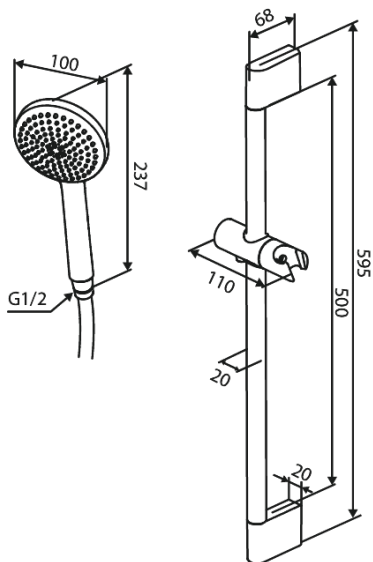

Core

Brusesæt

Artikel nr.: 593136100
Overflade: Matsort
Serie: Core

VVS Nr.: 737637311
EAN Nr.: 5708516838494

UDBUDSBESKRIVELSE

Brusehovedet skal være med kalkafvisende si, størrelse $\varnothing 100$ mm. – Rub clean til let fjernes af kalk, samt have Eco-Save vandsparefunktion, max. 6 l/min ved 3 bar. Brusesættet skal have G 1/2" tilslutninger på brusehoved og slange. Brusestangen skal være 595 mm lang. Brusesættet skal have udvidet garanti i 5 år mod kvalitets- og funktionsfejl.

Brusesættet skal have:

- Brusehoved med kalkafvisende si – Rub clean hvor kalk kan fjernes med fingeren.
- Skal give 6 l/min ved 3 bar.
- Brusehovedets størrelse: $\varnothing 100$ mm.
- Længde på brusestang skal være 595 mm.
- G 1/2" tilslutninger.
- Udvidet garanti i 5 år mod kvalitets- og funktionsfejl.