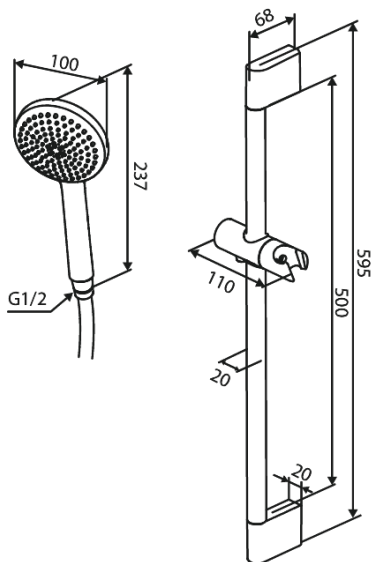

Core

Brusesæt

Artikel nr.: 593133000
Overflade: Krom
Serie: Core

VVS Nr.: 737637304
EAN Nr.: 5708516838487

UDBUDSBESKRIVELSE

Brusehovedet skal være med kalkafvisende si, størrelse $\varnothing 100$ mm. – Rub clean til let fjernes af kalk, samt have Eco-Save vandsparefunktion, max. 6 l/min ved 3 bar. Brusesættet skal have G 1/2" tilslutninger på brusehoved og slange. Brusestangen skal være 595 mm lang. Brusesættet skal have udvidet garanti i 5 år mod kvalitets- og funktionsfejl.

Brusesættet skal have:

- Brusehoved med kalkafvisende si – Rub clean hvor kalk kan fjernes med fingeren.
- Skal give 6 l/min ved 3 bar.
- Brusehovedets størrelse: $\varnothing 100$ mm.
- Længde på brusestang skal være 595 mm.
- G 1/2" tilslutninger.
- Udvidet garanti i 5 år mod kvalitets- og funktionsfejl.