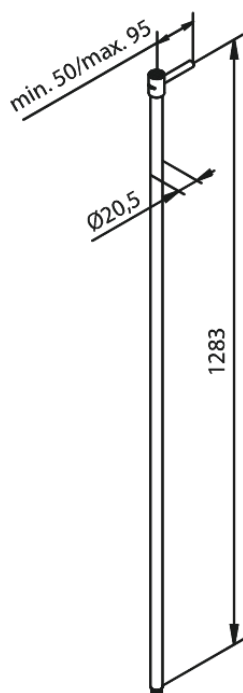

Tilbehør Brus

Ekstra lang brusestang

Artikel nr.: 766157900
Overflade: Børstet messing PVD
Serie: Tilbehør Brus

VVS Nr.: 735541787
EAN Nr.: 5708516838715

UDBUDSBESKRIVELSE

FM Mattsson Denmark ApS
Hvidkærvej 48, 5250 Odense SV, CVR 56416218