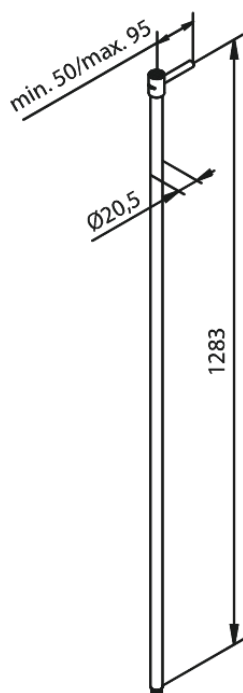

Tilbehør Brus

Ekstra lang brusestang

Artikel nr.: 766157700
Overflade: Poleret messing PVD
Serie: Tilbehør Brus

VVS Nr.: 735541785
EAN Nr.: 5708516838708

UDBUDSBESKRIVELSE

FM Mattsson Denmark ApS
Hvidkærvej 48, 5250 Odense SV, CVR 56416218

Tlf.: 88 33 00 34 danmark@fmmattssongroup.com

Mere information på damixa.dk

damixa