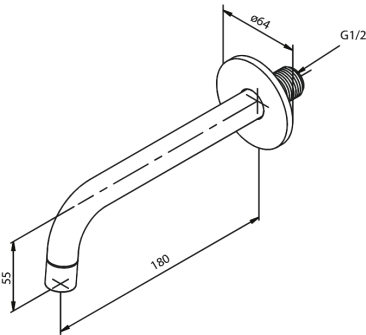

Indbygning

Kartud til indbygning 180mm

Artikel nr.: 484837900
Overflade: Børstet messing PVD
Serie: Indbygning

VVS Nr.: 727514687
EAN Nr.: 5708516838173

UDBUDSBESKRIVELSE

FM Mattsson Denmark ApS
Hvidkærvej 48, 5250 Odense SV, CVR 56416218

Tlf.: 88 33 00 34 danmark@fmmattssongroup.com

Mere information på damixa.dk

damixa