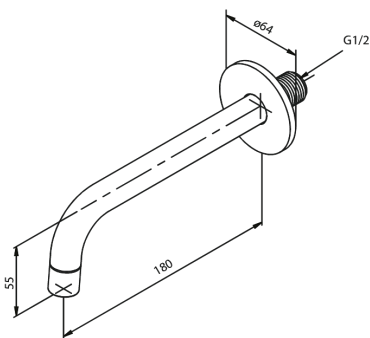

Indbygning

Kartud til indbygning 180mm

Artikel nr.: 484837900
Overflade: Børstet messing PVD
Serie: Indbygning

VVS Nr.: 727514687
EAN Nr.: 5708516838173

UDBUDSBESKRIVELSE

FM Mattsson Denmark ApS
Hvidkærvej 48, 5250 Odense SV, CVR 56416218

Tlf.: 88 33 00 34 danmark@fmmattssongroup.com

Mere information på damixa.dk

damixa