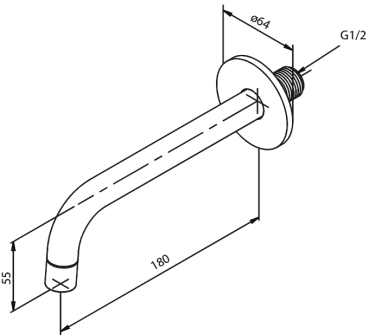

Indbygning

Kartud til indbygning 180mm

Artikel nr.: 484834600
Overflade: Steel PVD
Serie: Indbygning

VVS Nr.: 727514616
EAN Nr.: 5708516838142

UDBUDSBESKRIVELSE

FM Mattsson Denmark ApS
Hvidkærvej 48, 5250 Odense SV, CVR 56416218

Tlf.: 88 33 00 34 danmark@fmmattssongroup.com

Mere information på damixa.dk

damixa