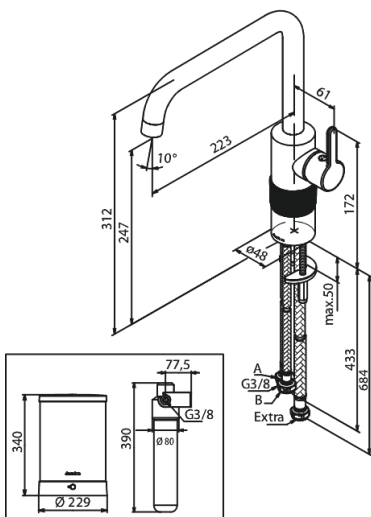

Silhouet

Instant kogende køkkenarmatur

Artikel nr.: 746965500
Overflade: Børstet grafitgrå PVD
Serie: Silhouet

VVS Nr.: 706236112
EAN Nr.: 5708516837817

UDBUDSBESKRIVELSE

FM Mattsson Denmark ApS
Hvidkærvej 48, 5250 Odense SV, CVR 56416218