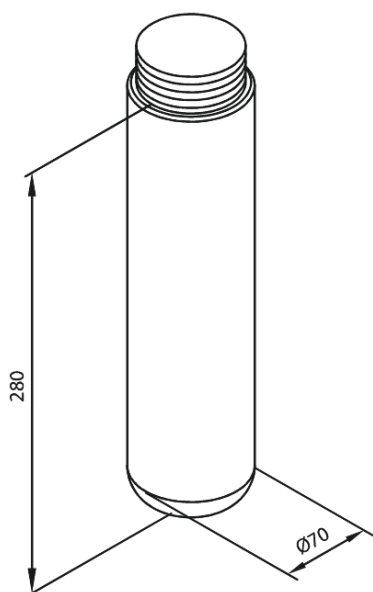

Kogende køkkenarmatur

BWT filter (til Silhouet Instant)

Artikel nr.: 489300000
Overflade: .
Serie: Kogende køkkenarmatur

EAN Nr.: 5708516837091

UDBUDSBESKRIVELSE

FM Mattsson Denmark ApS
Hvidkærvej 48, 5250 Odense SV, CVR 56416218