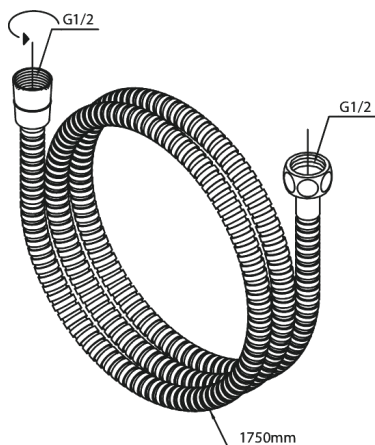

Tilbehør Brus

Metal bruseslange 1750 mm

Artikel nr.: 766535500
Overflade: Børstet grafitgrå PVD
Serie: Tilbehør Brus

VVS Nr.: 738163212
EAN Nr.: 5708516837602

UDBUDSBESKRIVELSE

FM Mattsson Denmark ApS
Hvidkærvej 48, 5250 Odense SV, CVR 56416218

Tlf.: 88 33 00 34 danmark@fmmattssongroup.com

Mere information på damixa.dk

damixa