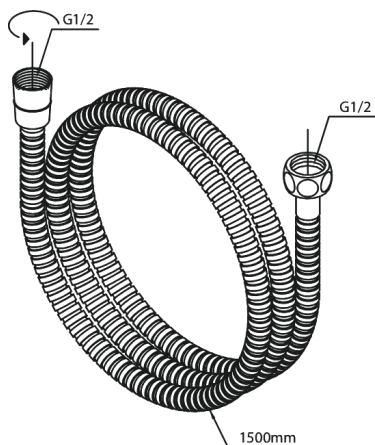

Tilbehør Brus

Metal bruseslange 1500 mm

Artikel nr.: 766525500
Overflade: Børstet grafitgrå PVD
Serie: Tilbehør Brus

VVS Nr.: 738162212
EAN Nr.: 5708516837596

UDBUDSBESKRIVELSE

FM Mattsson Denmark ApS
Hvidkærvej 48, 5250 Odense SV, CVR 56416218

Tlf.: 88 33 00 34 danmark@fmmattssongroup.com

Mere information på damixa.dk

damixa