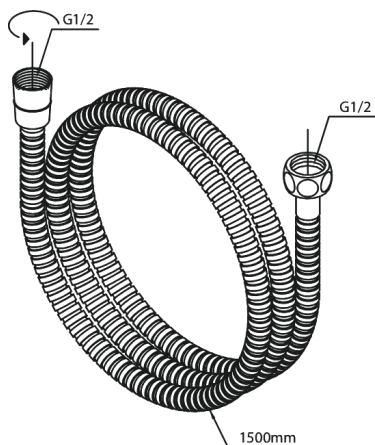

Tilbehør Brus

Metal bruseslange 1500 mm

Artikel nr.: 766525500
Overflade: Børstet grafitgrå PVD
Serie: Tilbehør Brus

VVS Nr.: 738162212
EAN Nr.: 5708516837596

UDBUDSBESKRIVELSE

FM Mattsson Denmark ApS
Hvidkærvej 48, 5250 Odense SV, CVR 56416218