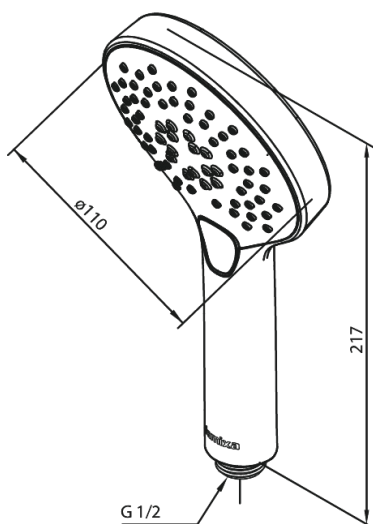

Silhouet

Håndbruser

Artikel nr.: 766865500
Overflade: Børstet grafitgrå PVD
Serie: Silhouet

VVS Nr.: 738432312
EAN Nr.: 5708516837572

UDBUDSBESKRIVELSE

FM Mattsson Denmark ApS
Hvidkærvej 48, 5250 Odense SV, CVR 56416218