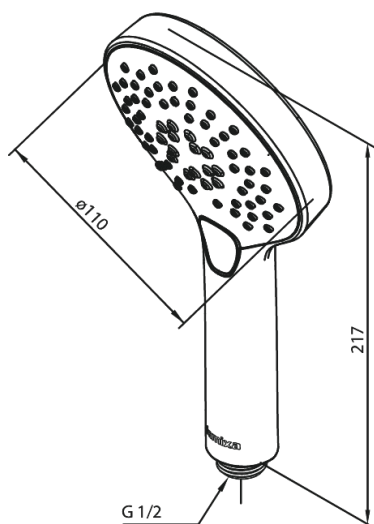

Silhouet

Håndbruser

Artikel nr.: 766865500
Overflade: Børstet grafitgrå
Serie: Silhouet

VVS Nr.: 738432312
EAN Nr.: 5708516837572

UDBUDSBESKRIVELSE

FM Mattsson Denmark ApS
Hvidkærvej 48, 5250 Odense SV, CVR 56416218