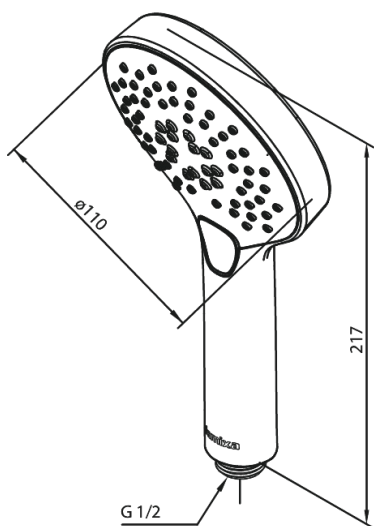

Silhouet

Håndbruser

Artikel nr.: 766865500
Overflade: Børstet grafitgrå PVD
Serie: Silhouet

VVS Nr.: 738432312
EAN Nr.: 5708516837572

UDBUDSBESKRIVELSE

FM Mattsson Denmark ApS
Hvidkærvej 48, 5250 Odense SV, CVR 56416218