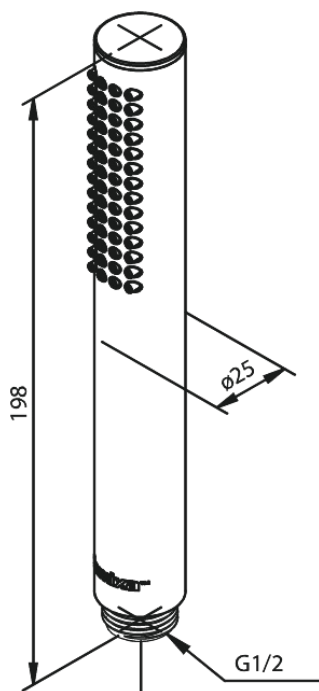

Silhouet

Håndbruser tube

Artikel nr.: 766645500
Overflade: Børstet grafitgrå PVD
Serie: Silhouet

VVS Nr.: 738419112
EAN Nr.: 5708516837565

UDBUDSBESKRIVELSE

FM Mattsson Denmark ApS
Hvidkærvej 48, 5250 Odense SV, CVR 56416218

Tlf.: 88 33 00 34 danmark@fmmattssongroup.com

Mere information på damixa.dk

damixa