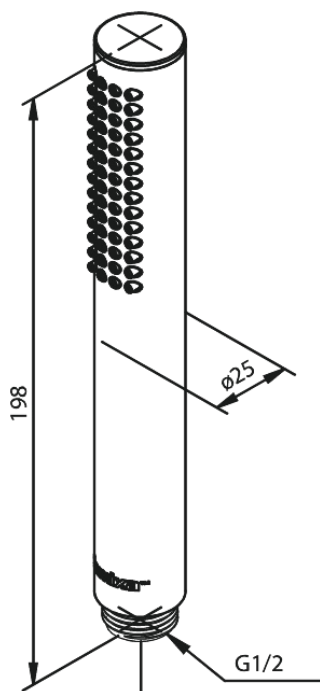

Silhouet

Håndbruser tube

Artikel nr.: 766645500
Overflade: Børstet grafitgrå PVD
Serie: Silhouet

VVS Nr.: 738419112
EAN Nr.: 5708516837565

UDBUDSBESKRIVELSE

FM Mattsson Denmark ApS
Hvidkærvej 48, 5250 Odense SV, CVR 56416218

Tlf.: 88 33 00 34 danmark@fmmattssongroup.com

Mere information på damixa.dk

damixa