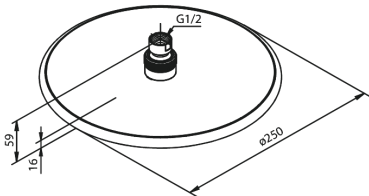

Silhouet

hovedbruser

Artikel nr.: 766635500
Overflade: Børstet grafitgrå PVD
Serie: Silhouet

VVS Nr.: 736354012
EAN Nr.: 5708516837558

UDBUDSBESKRIVELSE

FM Mattsson Denmark ApS
Hvidkærvej 48, 5250 Odense SV, CVR 56416218