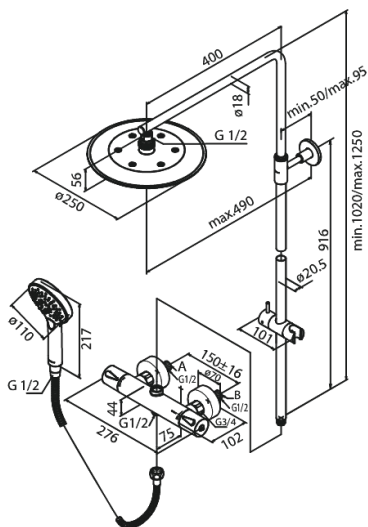

## UDBUDSBESKRIVELSE

Brusesystem - vægmonteret

Brusesystemet skal være med Ø250 mm hovedbruser samt Ø110 håndbruser med tre indstillingsmuligheder og integreret omskifter. Slange til håndbruseren skal være 1750 mm bruserslange i metal. Frensprung fra center af brusestang til center af hovedbruser skal være 400 mm. Hovedbruser skal være med kugleled, således at brusehovedet kan vippe og vinklen på strålen dermed ændres. Funktionen sikrer at man slipper for efterdryp, ved at vippe hovedbruseren.

Brusesystemet skal være med mængdebegrænser på maks 9 l/min i hovedbruser og maks 6 l/min i håndbruser.

Armaturets bredde skal være 276 mm og være med anti-skoldning og eco-klik vandsparefunktion.

Armaturet skal overholde støjgruppe 1, trykgruppe 150.