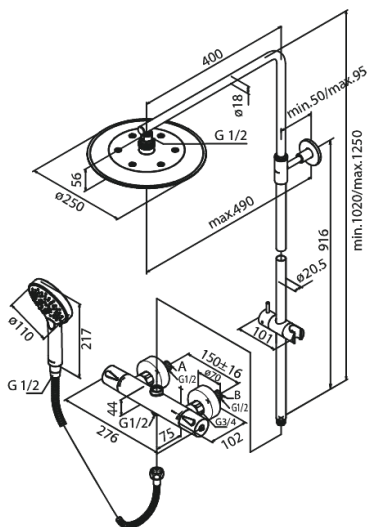

UDBUDSBESKRIVELSE

Brusesystem - vægmonteret

Brusesystemet skal være med Ø250 mm hovedbruser samt Ø110 håndbruser med tre indstillingsmuligheder og integreret omskifter. Slange til håndbruseren skal være 1750 mm bruserslange i metal. Frensprung fra center af brusestang til center af hovedbruser skal være 400 mm. Hovedbruser skal være med kugleled, således at brusehovedet kan vippe og vinklen på strålen dermed ændres. Funktionen sikrer at man slipper for efterdryp, ved at vippe hovedbruseren.

Brusesystemet skal være med mængdebegrænser på maks 9 l/min i hovedbruser og maks 6 l/min i håndbruser.

Armaturets bredde skal være 276 mm og være med anti-skoldning og eco-klik vandsparefunktion.

Armaturet skal overholde støjgruppe 1, trykgruppe 150.