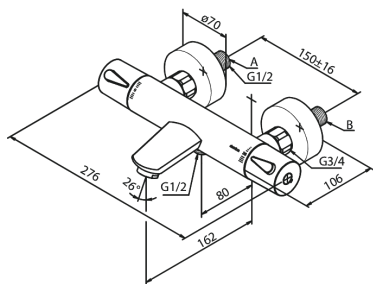

Silhouet

Termostatarmatur kar/bruser

Artikel nr.: 745005500
Overflade: Børstet grafitgrå PVD
Serie: Silhouet

VVS Nr.: 722159712
EAN Nr.: 5708516837367

UDBUDSBESKRIVELSE

FM Mattsson Denmark ApS
Hvidkærvej 48, 5250 Odense SV, CVR 56416218