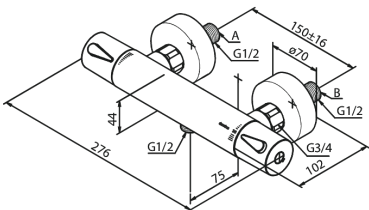

FM Mattsson Denmark ApS
Hvidkærvej 48, 5250 Odense SV, CVR 56416218

Tlf.: 88 33 00 34 danmark@fmmattssongroup.com

Mere information på damixa.dk

damixa