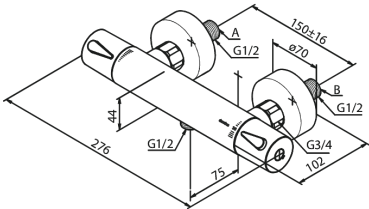

Silhouet

Termostatarmatur bruser

Artikel nr.: 744005500
Overflade: Børstet grafitgrå PVD
Serie: Silhouet

VVS Nr.: 722157112
EAN Nr.: 5708516837343

UDBUDSBESKRIVELSE

FM Mattsson Denmark ApS
Hvidkærvej 48, 5250 Odense SV, CVR 56416218