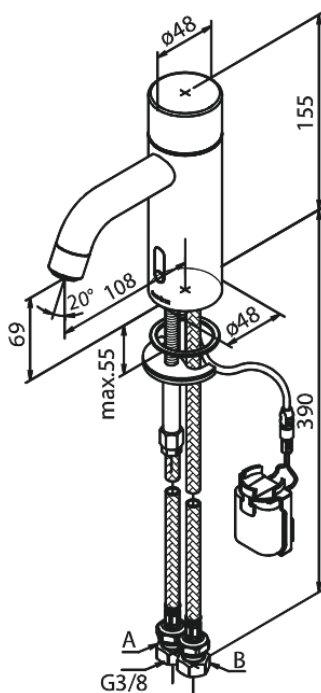

Silhouet

Touchless Håndvaskarmatur

Artikel nr.: 740225500
Overflade: Børstet grafitgrå PVD
Serie: Silhouet

VVS Nr.: 704133112
EAN Nr.: 5708516837336

UDBUDSBESKRIVELSE

Håndvaskarmatur - berøringsfrit - batteri.
Berøringsfrit håndvaskarmatur i krom, matsort eller børstet messing. Armaturet leveres med langsomt lukkende magnetventil, så trykstød mindskes. Armaturet skal være med IP67 sensor, således at det kan betjenes berøringsfrit. Der skal være mulighed for at regulere temperatur og flow på armaturet, samt mulighed for indstilling af maksimum temperatur (skoldningssikring). Armaturet leveres med luftblander med rub clean og vandmængdebegrænser – max 6 l/min. Batteri leveres med velcrocklæb for nemmere montering og optager således ikke ekstra plads under bordpladen. Selvom armaturet er berøringsfrit, monteres dette som et helt almindeligt armatur.